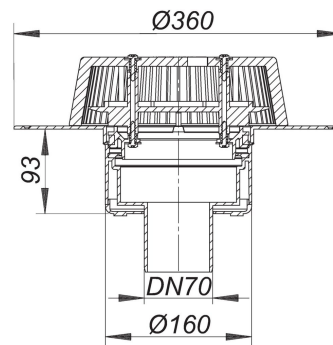

Wpust dachowy SuperDrain 62 PVC, DN 70

Numer katalogowy **671479**
 GTIN/EAN: 4001636671479
 Grupa rabatowa: 10

wg normy DIN EN
 do montażu w podciśnieniowej instalacji odwodnienia dachu, z szerokim kotnierzem do połączenia z pokryciem dachowym z PVC

wersja z:
 – wkładem SuperDrain
 – korpusem wpustu izolowanym termicznie
 – króćcem odpływowym pionowym
 – przykręcanym łapaczem liści

materiał:
 PVC

R 30 - 120 wyposażenie opcjonalne.

Osprzęt

Numer katalogowy	Określenie	Wymiary
515131	Element ochrony przeciwpożarowej typu 8 z blachy trapezowej, DN 70	DN 70
622587	Przedłużka 630 DallBit	
621573	Przedłużka 630 FPO-PE	
671226	Przedłużka 630 FPO-PP	
623584	Przedłużka 630 PVC	
621580	Przedłużka 630 z przykręcanym kotnierzem	