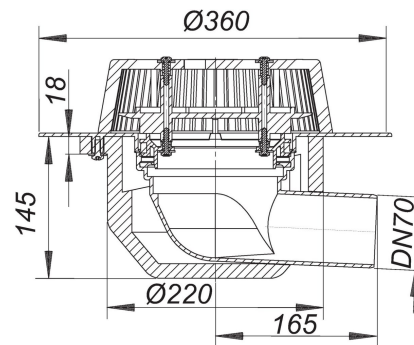

## Wpust dachowy SuperDrain 64 FPO-PP, DN 70

Numer katalogowy **671202**  
 GTIN/EAN: 4001636671202  
 Grupa rabatowa: 10

wg normy DIN EN 1253  
 do montażu w podciśnieniowej instalacji odwodnienia dachu, z szerokim kotnierzem do połączenia z pokryciem dachowym z FPO-PP lub paroizolacją z PE

wersja z:  
 – wkładem SuperDrain  
 – korpusem wpustu izolowanym termicznie  
 – króćcem odpływowym DN 70 bocznym, wygiętym pod kątem 3°  
 – przykręcanym łapaczem liści

materiał:  
 polipropylen, odporny na promieniowanie UV

### Osprzęt

Numer katalogowy	Określenie	Wymiary
622587	Przedłużka 630 DallBit	
621573	Przedłużka 630 FPO-PE	
671226	Przedłużka 630 FPO-PP	
623584	Przedłużka 630 PVC	
621580	Przedłużka 630 z przykręcanym kotnierzem	