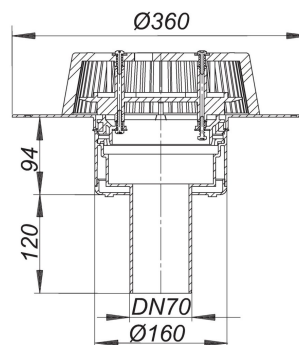

## Wpust dachowy SuperDrain 62 FPO-PP, DN 70

Numer katalogowy **671103**  
 GTIN/EAN: 4001636671103  
 Grupa rabatowa: 10

wg normy DIN EN 1253  
 do montażu w podciśnieniowej instalacji odwodnienia dachu, z szerokim kotnierzem do połączenia z pokryciem dachowym z FPO-PP lub paroizolacją z PE

wersja z:

- wkładem SuperDrain
- korpusem wpustu izolowanym termicznie
- króćcem odpływowym pionowym
- przykręcanym łapaczem liści

materiał:

polipropylen, odporny na promieniowanie UV

R 30 - 120 wyposażenie opcjonalne.

### Osprzęt

Numer katalogowy	Określenie	Wymiary
515131	Element ochrony przeciwpożarowej typu 8 z blachy trapezowej, DN 70	DN 70
671226	Przedłużka 630 FPO-PP	