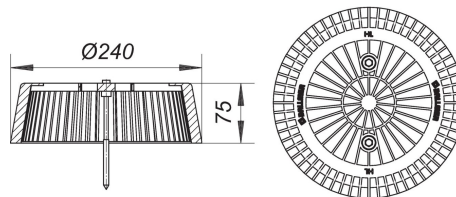

**Łapacz liści i żwiru do 63 T, Ø 237 mm**

Numer katalogowy **620866**  
 GTIN/EAN: 4001636620866  
 Grupa rabatowa: 10

pasuje do wpustów dachowych SuperDrain oraz wpustów dachowych renowacyjnych 63 T DallBit i FPO, DN 70 - DN 125, ze śrubami mocującymi ze stali nierdzewnej 1.4301

materiał:  
 polipropylen, odporny na promieniowanie UV

**Część zamienna**

Numer katalogowy	Określenie	Wymiary
641113	Wpust dachowy Power 86.0 DallBit, DN 70	DN 70
641120	Wpust dachowy Power 86.0 PVC, DN 70	DN 70
630261	Wpust dachowy renowacyjny 63 T DallBit, DN 100	DN 100
630285	Wpust dachowy renowacyjny 63 T DallBit, DN 125	DN 125
630247	Wpust dachowy renowacyjny 63 T DallBit, DN 70	DN 70
630865	Wpust dachowy renowacyjny 63 T FPO-PP, DN 100	DN 100
630889	Wpust dachowy renowacyjny 63 T FPO-PP, DN 125	DN 125
630841	Wpust dachowy renowacyjny 63 T FPO-PP, DN 70	DN 70
630360	Wpust dachowy renowacyjny 63 T PVC, DN 100	DN 100
630384	Wpust dachowy renowacyjny 63 T PVC, DN 125	DN 125
630391	Wpust dachowy renowacyjny 63 T PVC, DN 150	DN 150
630346	Wpust dachowy renowacyjny 63 T PVC, DN 70	DN 70
630063	Wpust dachowy renowacyjny 63 T z przykręcanym kotnierzem, DN 100	DN 100
630087	Wpust dachowy renowacyjny 63 T z przykręcanym kotnierzem, DN 125	DN 125
630094	Wpust dachowy renowacyjny 63 T z przykręcanym kotnierzem, DN 150	DN 150
630049	Wpust dachowy renowacyjny 63 T z przykręcanym kotnierzem, DN 70	DN 70