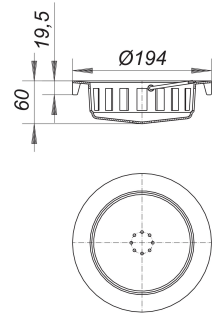

Osadnik piasku do 605, 606, 615 i 616

Numer artykułu: 864918

GTIN: 4001636864918

Grupa rabatowa: 3

Opis:

Osadnik piasku do 605, 606, 615 i 616
pasuje do wpustów podwórzowych i parkingowych 605, 606, 615 oraz 616