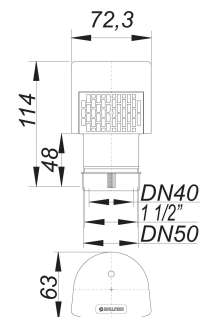

Napowietrzacz rurowy DallVent Mini, DN 40/DN 50, 1 1/2

Numer artykułu: 850416

GTIN: 4001636850416

Grupa rabatowa: 4

Opis:

Napowietrzacz rurowy DallVent Mini, DN 40/DN 50, 1 1/2

wg normy EN 12380 do napowietrzania przewodów kanalizacyjnych wersja z: – zdejmowaną osłoną przeciw insektom – zintegrowaną izolacją cieplną (mrozoodporność do -20°) – uszczelką wargową i pierścieniem gwintowanym 1 1/2" do połączenia z przewodami kanalizacyjnymi DN 40, DN 50 oraz 1 1/2" materiał: ABS/PP wydajność przepływu: 8,0 l/s klasa: A1 (tabela 1, EN 12380)