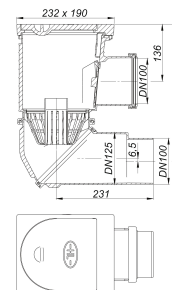

## Odpiływ deszczowy 600 NGHO, DN 100/DN 125

Numer artykułu: 840622

GTIN: 4001636840622

Grupa rabatowa: 3

### Opis:

Odpiływ deszczowy 600 NGHO, DN 100/DN 125

### Części zamienne:

844910 trap for 605 and 660