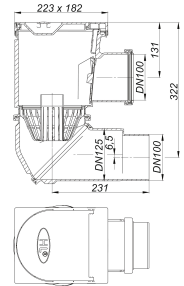

Odpiływ deszczowy 600 NHO, DN 100/DN 125

Numer artykułu: 840615

GTIN: 4001636840615

Grupa rabatowa: 3

Opis:

Odpiływ deszczowy 600 NHO, DN 100/DN 125

Części zamienne:

844910 trap for 605 and 660