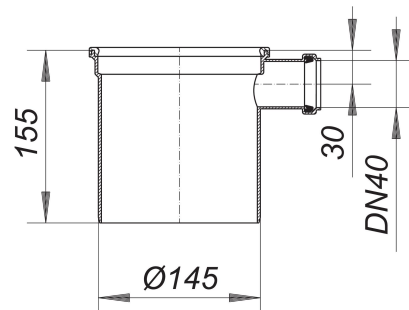

Przedłużka nasady S 15, dopływ DN 40

Numer artykułu: 591012

GTIN: 4001636591012

Grupa rabatowa: 3

Opis:

Przedłużka nasady S 15, dopływ DN 40

pasuje do nasad S 15 długość 155 mm, możliwość skracania, z uformowaną uszczelką przeciwcofkową materiał: polipropylen, o dużej udatności

z dopływem DN 40