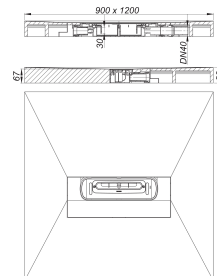

Element natryskowy DallFlex Compact Plan, DN 40, 0,9 x 1,2 m

Numer artykułu: 540195

GTIN: 4001636540195

Grupa rabatowa: 11

Opis:

Element natryskowy DallFlex Compact Plan, DN 40, 0,9 x 1,2 m z odpływem centralnym, do montażu z listwami odpływowymi Zentrix i CeraNiveau, króciec odpływowy DN 40 boczny, możliwość montażu bez użycia narzędzi z trzech stron, z przegubem kulistym przestawnym w zakresie 0 – 15°

Wersja z:

- korpusem wpustu systemu DallFlex Plan
- elastycznym kołnierzem uszczelniającym do pewnego połączenia z izolacjami zespolonymi i pasmowymi materiałami izolacyjnymi zg. z DIN 18534
- syfonem i zamknięciem rewizyjnym, wysokość zamknięcia wodnego 30 mm
- montażową pokrywę ochronną
- obciążalnością przystosowaną do wózków inwalidzkich od rozmiaru płytek 5 x 5 cm