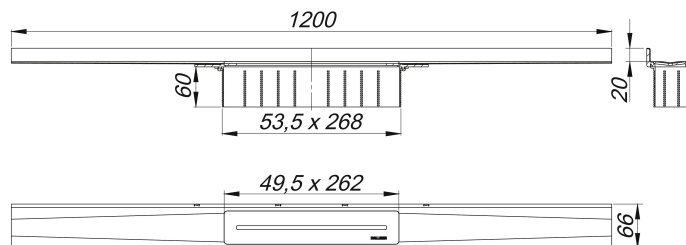

## Listwa odpływowa CeraWall Pure, 1200 mm

Numer artykułu: 538499

GTIN: 4001636538499

Grupa rabatowa: 11

### Opis:

Listwa odpływowa CeraWall Pure, 1200 mm

do montażu z korpusem wpustu CeraFlex, CeraFlex Plan, CeraFlex pionowym, DallFlex, DallFlex Plan, DallFlex pionowym oraz elementem natryskowym DallFlex Wall, DallFlex Wall Plan.

Szyba odpływowa ze zintegrowanym spadkiem poprzecznym, zainstalowana w widocznym miejscu na przejściu pomiędzy ścianą i podłogą. Odpowiednia do wykładzin podłogowych o grubości 12 – 32 mm i wykładzin ściennych o grubości 12 – 24 mm (z warstwą kleju), regulowana na długość co do milimetra.

wersja z:

- pokrywą
- samoprzylepną taśmą bezpieczeństwa w celu oddzielenia od bryły budynku
- akcesoriami montażowymi i pozycjonującymi
- montażową pokrywą ochronną

materiał:

stal nierdzewna 1.4301, grubość 1,5 mm, klasa obciążenia K 3 (300 kg)