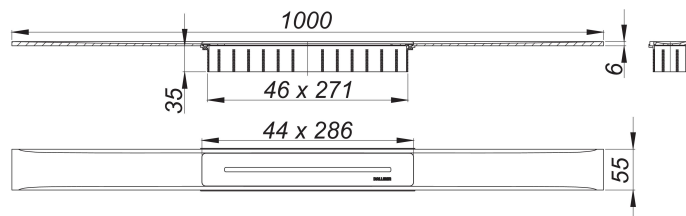

Listwa odpływowa CeraFloor Select, czarny mat, 1000 mm

Numer artykułu: 538277

GTIN: 4001636538277

Grupa rabatowa: 11

Opis:

Listwa odpływowa CeraFloor Select, czarny mat, 1000 mm

do montażu z korpusem wpustu CeraFlex, CeraFlex Plan, CeraFlex pionowym, DallFlex, DallFlex Plan, DallFlex pionowym oraz elementem natryskowym DallFlex Floor, DallFlex Floor Plan, DallFlex Wall, DallFlex Wall Plan.

Szyna odpływowa z wielostronnym spadkiem precyzyjnym, instalowana w poziomie posadzki, odpowiednia do wykładzin podłogowych o grubości 10 – 32 mm i wykładzin ściennych o grubości 12 – 24 mm (z warstwą kleju), regulowana na długość co do milimetra.

wersja z:

- pokrywą
- akcesoriami montażowymi i pozycjonującymi
- montażową pokrywą ochronną

materiał:

stal nierdzewna 1.4301, grubość 6 mm, klasa obciążenia K 3 (300 kg), powlekana barwną powłoką PVD w kolorze czarny mat