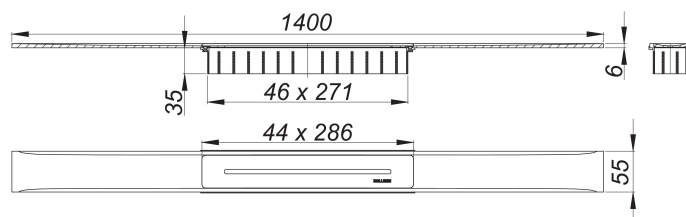

Listwa odpływowa CeraFloor Select, stal nierdzewna matowa, 1400 mm

Numer artykułu: 538086

GTIN: 4001636538086

Grupa rabatowa: 11

Opis:

Listwa odpływowa CeraFloor Select, stal nierdzewna matowa, 1400 mm

do montażu z korpusem wpustu CeraFlex, CeraFlex Plan, CeraFlex pionowym, DallFlex, DallFlex Plan, DallFlex pionowym oraz elementem natryskowym DallFlex Floor, DallFlex Floor Plan, DallFlex Wall, DallFlex Wall Plan.

Szyna odpływowa z wielostronnym spadkiem precyzyjnym, instalowana w poziomie posadzki, odpowiednia do wykładzin podłogowych o grubości 10 – 32 mm i wykładzin ściennych o grubości 12 – 24 mm (z warstwą kleju), regulowana na długość co do milimetra.

wersja z:

- pokrywą
- akcesoriami montażowymi i pozycjonującymi
- montażową pokrywą ochronną

materiał:

stal nierdzewna 1.4301, grubość 6 mm, matowa satynowa, klasa obciążenia K 3 (300 kg)

Części zamienne: