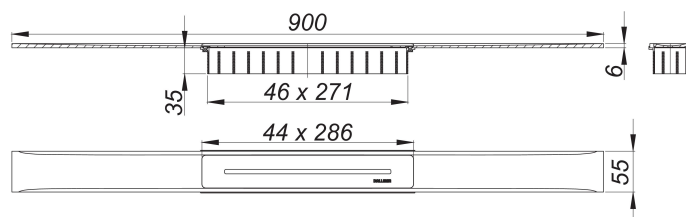

Listwa odpływowa CeraFloor Select, stal nierdzewna matowa, 900 mm

Numer artykułu: 538024

GTIN: 4001636538024

Grupa rabatowa: 11

Opis:

Listwa odpływowa CeraFloor Select, stal nierdzewna matowa, 900 mm

do montażu z korpusem wpustu CeraFlex, CeraFlex Plan, CeraFlex pionowym, DallFlex, DallFlex Plan, DallFlex pionowym oraz elementem natryskowym DallFlex Floor, DallFlex Floor Plan, DallFlex Wall, DallFlex Wall Plan.

Szyna odpływowa z wielostronnym spadkiem precyzyjnym, instalowana w poziomie posadzki, odpowiednia do wykładzin podłogowych o grubości 10 – 32 mm i wykładzin ściennych o grubości 12 – 24 mm (z warstwą kleju), regulowana na długość co do milimetra.

wersja z:

- pokrywą
- akcesoriami montażowymi i pozycjonującymi
- montażową pokrywą ochronną

materiał:

stal nierdzewna 1.4301, grubość 6 mm, matowa satynowa, klasa obciążenia K 3 (300 kg)

Części zamienne: