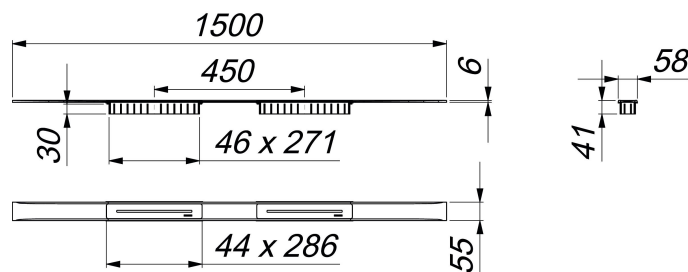

Listwa odpływowa CeraFloor Select Duo, czarny mat, 1500 mm

Numer artykułu: 537690

GTIN: 4001636537690

Grupa rabatowa: 11

Opis:

Listwa odpływowa CeraFloor Select Duo, czarny mat, 1500 mm

do montażu z korpusem wpustu DallFlex Duo, DallFlex Duo Plan oraz DallFlex Duo pionowym.

Szyna odpływowa z wielostronnym spadkiem precyzyjnym, instalowana w poziomie posadzki, odpowiednia do wykładzin podłogowych o grubości 10 – 32 mm i wykładzin ściennych o grubości 12 – 24 mm (z warstwą kleju), regulowana na długość co do milimetra.

wersja z:

- dwiema pokrywami
- akcesoriami montażowymi i pozycjonującymi
- montażową pokrywę ochronną

materiał:

stal nierdzewna 1.4301, grubość 6 mm, klasa obciążenia K 3 (300 kg), powlekana barwną powłoką PVD w kolorze czarny mat