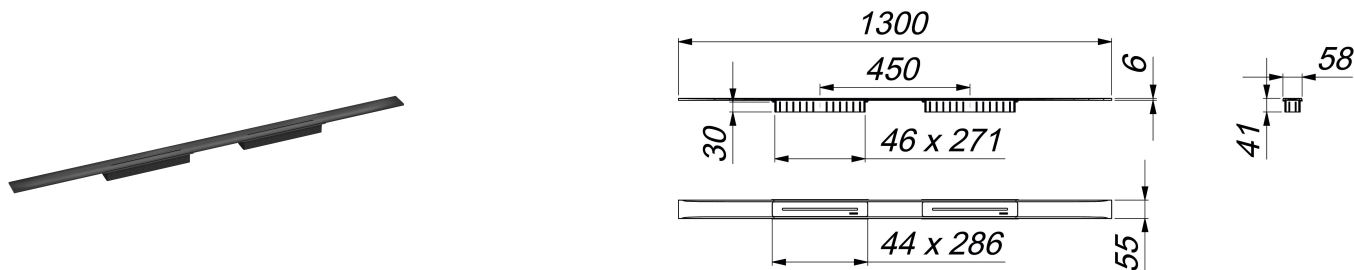

Listwa odpływowa CeraFloor Select Duo, czarny mat, 1300 mm

Numer artykułu: 537676

GTIN: 4001636537676

Grupa rabatowa: 11

Opis:

Listwa odpływowa CeraFloor Select Duo, czarny mat, 1300 mm

do montażu z korpusem wpustu DallFlex Duo, DallFlex Duo Plan oraz DallFlex Duo pionowym.

Szyna odpływowa z wielostronnym spadkiem precyzyjnym, instalowana w poziomie posadzki, odpowiednia do wykładzin podłogowych o grubości 10 – 32 mm i wykładzin ściennych o grubości 12 – 24 mm (z warstwą kleju), regulowana na długość co do milimetra.

wersja z:

- dwiema pokrywami
- akcesoriami montażowymi i pozycjonującymi
- montażową pokrywą ochronną

materiał:

stal nierdzewna 1.4301, grubość 6 mm, klasa obciążenia K 3 (300 kg), powlekana barwną powłoką PVD w kolorze czarny mat