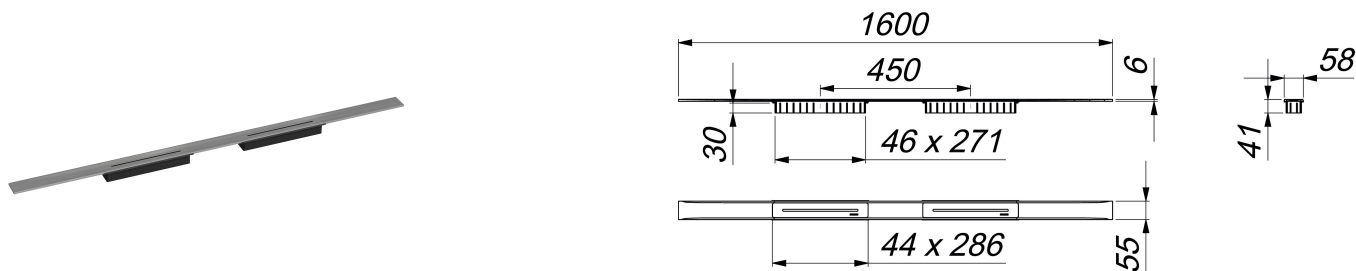

Listwa odpływowa CeraFloor Select Duo stal nierdzewna matowa, 1600 mm

Numer artykułu: 537591

GTIN: 4001636537591

Grupa rabatowa: 11

Opis:

Listwa odpływowa CeraFloor Select Duo stal nierdzewna matowa, 1600 mm do montażu z korpusem wpustu DallFlex Duo, DallFlex Duo Plan oraz DallFlex Duo pionowym.

Szyna odpływowa z wielostronnym spadkiem precyzyjnym, instalowana w poziomie posadzki, odpowiednia do wykładzin podłogowych o grubości 10 – 32 mm i wykładzin ściennych o grubości 12 – 24 mm (z warstwą kleju), regulowana na długość co do milimetra.

wersja z:

- dwiema pokrywami
- akcesoriami montażowymi i pozycjonującymi
- montażową pokrywą ochronną

materiał:

stal nierdzewna 1.4301, grubość 6 mm, matowa satynowa, klasa obciążenia K 3 (300 kg)

Wskazówka dotycząca zamówienia systemu odpływowego CeraFloor Select Duo:

Prosimy zamówić korpus wpustu DallFlex Duo + listwę odpływową CeraFloor Select Duo!