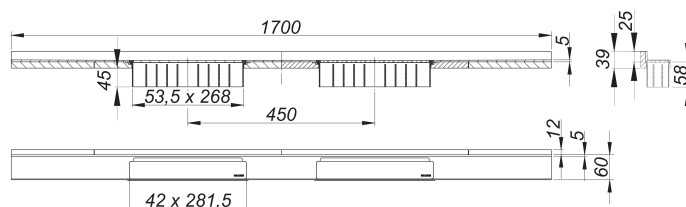

## Listwa odpływowa CeraWall Select N Duo stal nierdzewna matowa, 1700 mm

Numer artykułu: 536853

GTIN: 4001636536853

Grupa rabatowa: 11

### Opis:

Listwa odpływowa CeraWall Select N Duo stal nierdzewna matowa, 1700 mm do montażu z korpusem wpustu DallFlex Duo, DallFlex Duo Plan oraz DallFlex Duo pionowym. Szyna odpływowa z wielostronnym spadkiem precyzyjnym, zainstalowana w widocznym miejscu na przejściu pomiędzy ścianą i podłogą, odpowiednia do wykładzin podłogowych i ściennych o grubości 24 – 32 mm (z warstwą kleju), regulowana na długość co do milimetra.

wersja z:

- dwiema pokrywami
- samoprzylepną taśmą bezpieczeństwa S 3, ze zbrojeniem ze stali nierdzewnej zabezpieczającym przed przecięciem dla ochrony uszczelnienia powierzchni, oraz taśmą izolacji akustycznej w celu oddzielenia od bryły budynku
- akcesoriami montażowymi i pozycjonującymi
- montażową pokrywą ochronną

materiał:

stal nierdzewna 1.4301, grubość 5 mm, matowa satynowa, klasa obciążenia K 3 (300 kg)

Ordering CeraWall Select N Duo:

Please order drain body DallFlex Duo + shower channel Cerawall Select N Duo as two separate components.