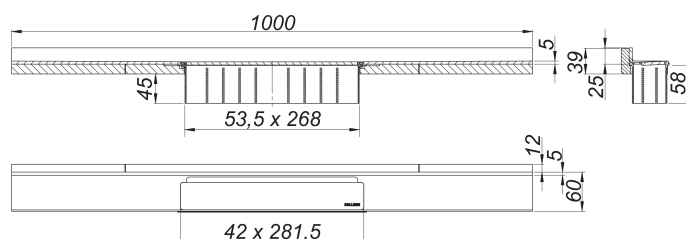

Listwa odpływowa CeraWall Select N stal nierdzewna matowa, 1000 mm

Numer artykułu: 536754

GTIN: 4001636536754

Grupa rabatowa: 11

Opis:

Listwa odpływowa CeraWall Select N stal nierdzewna matowa, 1000 mm

do montażu z korpusem wpustu CeraFlex, CeraFlex Plan, CeraFlex pionowym, DallFlex, DallFlex Plan, DallFlex pionowym oraz elementem natryskowym DallFlex Wall, DallFlex Wall Plan.

Szyna odpływowa z wielostronnym spadkiem precyzyjnym, zainstalowana w widocznym miejscu na przejściu pomiędzy ścianą i podłogą. Odpowiednia do wykładzin ściennych i podłogowych o grubości 24 – 32 mm (z warstwą kleju), regulowana na długość co do milimetra.

wersja z:

- pokrywą
- samoprzylepną taśmą bezpieczeństwa S 3, ze zbrojeniem ze stali nierdzewnej zabezpieczającym przed przecięciem dla ochrony uszczelnienia powierzchni, oraz taśmą izolacji akustycznej w celu oddzielenia od bryły budynku
- akcesoriami montażowymi i pozycjonującymi
- montażową pokrywą ochronną

materiał:

stal nierdzewna 1.4301, grubość 5 mm, matowa satynowa, klasa obciążenia K 3 (300 kg)

Ordering CeraWall Select N Duo:

Please order drain body DallFlex Duo + shower channel Cerawall Select N Duo as two separate components.