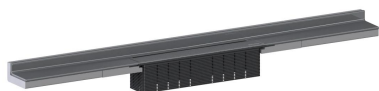

Listwa odpływowa CeraWall Select N stal nierdzewna matowa, 1000 mm

Numer artykułu: 536754

GTIN: 4001636536754

Grupa rabatowa: 11

Opis:

Listwa odpływowa CeraWall Select N stal nierdzewna matowa, 1000 mm

do montażu z korpusem wpustu CeraFlex, CeraFlex Plan, CeraFlex pionowym, DallFlex, DallFlex Plan, DallFlex pionowym oraz elementem natryskowym DallFlex Wall, DallFlex Wall Plan.

Szyna odpływowa z wielostronnym spadkiem precyzyjnym, zainstalowana w widocznym miejscu na przejściu pomiędzy ścianą i podłogą. Odpowiednia do wykładzin ściennych i podłogowych o grubości 24 – 32 mm (z warstwą kleju), regulowana na długość co do milimetra.

wersja z:

- pokrywą
- samoprzylepną taśmą bezpieczeństwa S 3, ze zbrojeniem ze stali nierdzewnej zabezpieczającym przed przecięciem dla ochrony uszczelnienia powierzchni, oraz taśmą izolacji akustycznej w celu oddzielenia od bryły budynku
- akcesoriami montażowymi i pozycjonującymi
- montażową pokrywą ochronną

materiał:

stal nierdzewna 1.4301, grubość 5 mm, matowa satynowa, klasa obciążenia K 3 (300 kg)

Ordering CeraWall Select N Duo:

Please order drain body DallFlex Duo + shower channel Cerawall Select N Duo as two separate components.