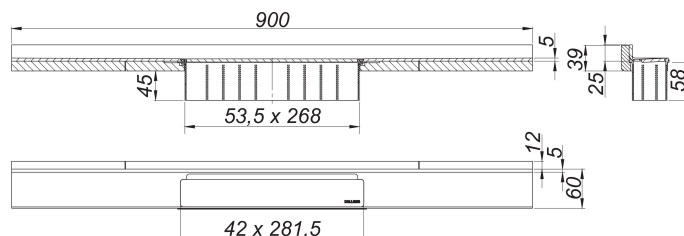

# Listwa odpływowa CeraWall Select N stal nierdzewna matowa, 900 mm

Numer artykułu: 536747

GTIN: 4001636536747

Grupa rabatowa: 11

## Opis:

Listwa odpływowa CeraWall Select N stal nierdzewna matowa, 900 mm

do montażu z korpusem wpustu CeraFlex, CeraFlex Plan, CeraFlex pionowym, DallFlex, DallFlex Plan, DallFlex pionowym oraz elementem natryskowym DallFlex Wall, DallFlex Wall Plan.

Szyna odpływowa z wielostronnym spadkiem precyzyjnym, zainstalowana w widocznym miejscu na przejściu pomiędzy ścianą i podłogą. Odpowiednia do wykładzin ściennych i podłogowych o grubości 24 – 32 mm (z warstwą kleju), regulowana na długość co do milimetra.

materiał:

stal nierdzewna 1.4301, grubość 5 mm, matowa satynowa, klasa obciążenia K 3 (300 kg)

Ordering CeraWall Select N Duo:

Please order drain body DallFlex Duo + shower channel Cerawall Select N Duo as two separate components.