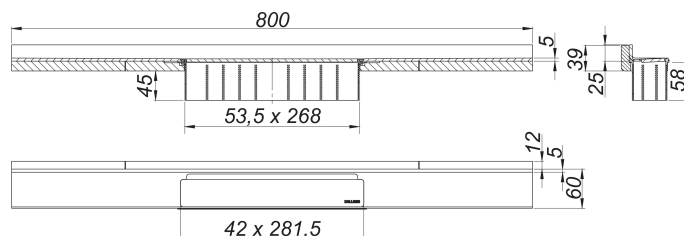

Listwa odpływowa CeraWall Select N stal nierdzewna matowa, 800 mm

Numer artykułu: 536730

GTIN: 4001636536730

Grupa rabatowa: 11

Opis:

Listwa odpływowa CeraWall Select N stal nierdzewna matowa, 800 mm

do montażu z korpusem wpustu CeraFlex, CeraFlex Plan, CeraFlex pionowym, DallFlex, DallFlex Plan, DallFlex pionowym oraz elementem natryskowym DallFlex Wall, DallFlex Wall Plan.

Szyna odpływowa z wielostronnym spadkiem precyzyjnym, zainstalowana w widocznym miejscu na przejściu pomiędzy ścianą i podłogą. Odpowiednia do wykładzin ściennych i podłogowych o grubości 24 – 32 mm (z warstwą kleju), regulowana na długość co do milimetra.

wersja z:

- pokrywą
- samoprzylepną taśmą bezpieczeństwa S 3, ze zbrojeniem ze stali nierdzewnej zabezpieczającym przed przecięciem dla ochrony uszczelnienia powierzchni, oraz taśmą izolacji akustycznej w celu oddzielenia od bryły budynku
- akcesoriami montażowymi i pozycjonującymi
- montażową pokrywą ochronną

materiał:

stal nierdzewna 1.4301, grubość 5 mm, matowa satynowa, klasa obciążenia K 3 (300 kg)

Ordering CeraWall Select N Duo:

Please order drain body DallFlex Duo + shower channel Cerawall Select N Duo as two separate components.