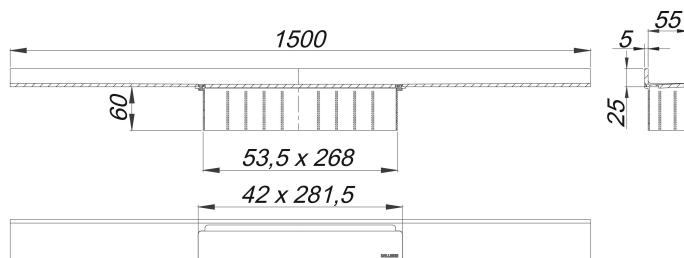

Listwa odpływowa CeraWall Select, stal nierdzewna polerowana, 1500 mm

Numer artykułu: 536433

GTIN: 4001636536433

Grupa rabatowa: 11

Opis:

Listwa odpływowa CeraWall Select, stal nierdzewna polerowana, 1500 mm

do montażu z korpusem wpustu CeraFlex, CeraFlex Plan, CeraFlex vertical, DallFlex, DallFlex Plan, DallFlex pionowym oraz elementem natryskowym DallFlex Wall, DallFlex Wall Plan.

Szyna odpływowa z wielostronnym spadkiem precyzyjnym, zainstalowana w widocznym miejscu na przejściu pomiędzy ścianą i podłogą. Odpowiednia do wykładzin podłogowych o grubości 10 – 24 mm i wykładzin ściennych o grubości 12 – 24 mm (z warstwą kleju), regulowana na długość co do milimetra.

wersja z:

- pokrywą
- samoprzylepną taśmą bezpieczeństwa S 3, ze zbrojeniem ze stali nierdzewnej zabezpieczającym przed przecięciem dla ochrony uszczelnienia powierzchni, oraz taśmą do izolacji akustycznej w celu oddzielenia od bryły budynku
- akcesoriami montażowymi i pozycjonującymi
- montażową pokrywą ochronną

materiał:

stal nierdzewna 1.4301, grubość 5 mm, polerowana na wysoki połysk, klasa obciążenia K 3 (300 kg)

Ordering CeraWall Select:

Please order drain body DallFlex or shower underlay DallFlex Wall + shower channel CeraWall Select as two components.