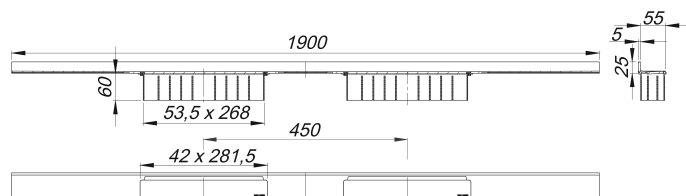

Listwa odpływowa CeraWall Select Duo stal nierdzewna matowa, 1900 mm

Numer artykułu: 536242

GTIN: 4001636536242

Grupa rabatowa: 11

Opis:

Listwa odpływowa CeraWall Select Duo stal nierdzewna matowa, 1900 mm do montażu z korpusem wpustu DallFlex Duo, DallFlex Duo Plan oraz DallFlex Duo pionowym. Szyna odpływowa z wielostronnym spadkiem precyzyjnym, zainstalowana w widocznym miejscu na przejściu pomiędzy ścianą i podłogą, odpowiednia do wykładzin podłogowych i ściennych o grubości 12 – 24 mm (z warstwą kleju), regulowana na długość co do milimetra.

wersja z:

- dwiema pokrywami
- samoprzylepną taśmą bezpieczeństwa S 3, ze zbrojeniem ze stali nierdzewnej zabezpieczającym przed przecięciem dla ochrony uszczelnienia powierzchni, oraz taśmą izolacji akustycznej w celu oddzielenia od bryły budynku
- akcesoriami montażowymi i pozycjonującymi
- montażową pokrywę ochronną

materiał:

stal nierdzewna 1.4301, grubość 5 mm, matowa satynowa, klasa obciążenia K 3 (300 kg)

Ordering CeraWall Select Duo:

Please order drain body DallFlex Duo + shower channel CeraWall Select Duo as two separate components.