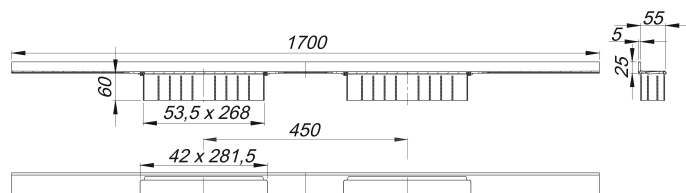

Listwa odpływowa CeraWall Select Duo stal nierdzewna matowa, 1700 mm

Numer artykułu: 536228

GTIN: 4001636536228

Grupa rabatowa: 11

Opis:

Listwa odpływowa CeraWall Select Duo stal nierdzewna matowa, 1700 mm do montażu z korpusem wpustu DallFlex Duo, DallFlex Duo Plan oraz DallFlex Duo pionowym. Szyna odpływowa z wielostronnym spadkiem precyzyjnym, zainstalowana w widocznym miejscu na przejściu pomiędzy ścianą i podłogą, odpowiednia do wykładzin podłogowych i ściennych o grubości 12 – 24 mm (z warstwą kleju), regulowana na długość co do milimetra.

wersja z:

- dwiema pokrywami
- samoprzylepną taśmą bezpieczeństwa S 3, ze zbrojeniem ze stali nierdzewnej zabezpieczającym przed przecięciem dla ochrony uszczelnienia powierzchni, oraz taśmą izolacji akustycznej w celu oddzielenia od bryły budynku
- akcesoriami montażowymi i pozycjonującymi
- montażową pokrywę ochronną

materiał:

stal nierdzewna 1.4301, grubość 5 mm, matowa satynowa, klasa obciążenia K 3 (300 kg)

Ordering CeraWall Select Duo:

Please order drain body DallFlex Duo + shower channel CeraWall Select Duo as two separate components.