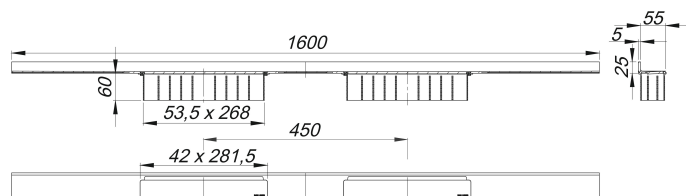

Listwa odpływowa CeraWall Select Duo, stal nierdzewna polerowana, 1600 mm

Numer artykułu: 536136

GTIN: 4001636536136

Grupa rabatowa: 11

Opis:

Listwa odpływowa CeraWall Select Duo, stal nierdzewna polerowana, 1600 mm do montażu z korpusem wpustu DallFlex Duo, DallFlex Duo Plan oraz DallFlex Duo pionowym.

Szyna odpływowa z wielostronnym spadkiem precyzyjnym, zainstalowana w widocznym miejscu na przejściu pomiędzy ścianą i podłogą, odpowiednia do wykładzin podłogowych i ściennych o grubości 12 – 24 mm (z warstwą kleju), regulowana na długość co do milimetra.

wersja z:

- dwiema pokrywami
- samoprzylepną taśmą bezpieczeństwa S 3, ze zbrojeniem ze stali nierdzewnej zabezpieczającym przed przecięciem dla ochrony uszczelnienia powierzchni, oraz taśmą izolacji akustycznej w celu oddzielenia od bryły budynku
- akcesoriami montażowymi i pozycjonującymi
- montażową pokrywę ochronną

materiał:

stal nierdzewna 1.4301, grubość 5 mm, polerowana na wysoki połysk, klasa obciążenia K 3 (300 kg)

Ordering CeraWall Select Duo:

Please order drain body DallFlex Duo + shower channel CeraWall Select Duo as two separate components.