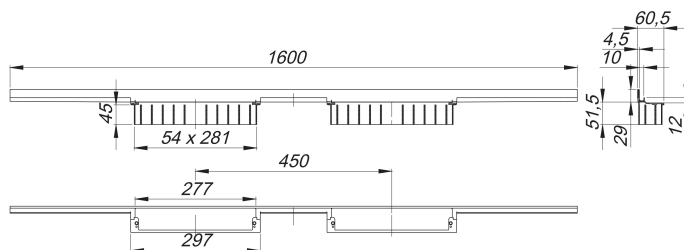

Listwa odpływowa CeraWall Individual Duo, 1600 mm

Numer artykułu: 536051

GTIN: 4001636536051

Grupa rabatowa: 11

Opis:

Listwa odpływowa CeraWall Individual Duo, 1600 mm

do montażu z korpusem wpustu DallFlex Duo, DallFlex Duo Plan oraz DallFlex Duo pionowym. Profil odpływowy do ukrytego montażu na przejściu pomiędzy ścianą i podłogą, odpowiedni do wykładzin ściennych i podłogowych o grubości 12 – 24 mm (z warstwą kleju), regulowana na długość co do milimetra.

wersja z:

- samoprzylepną taśmą bezpieczeństwa S 3, ze zbrojeniem ze stali nierdzewnej zabezpieczającym przed przecięciem dla ochrony uszczelnienia powierzchni, oraz taśmą izolacji akustycznej w celu oddzielenia od bryły budynku
- akcesoriami montażowymi i pozycjonującymi
- szablonem traserskim
- montażową pokrywę ochronną

materiał:

stal nierdzewna 1.4301

Ordering CeraWall Individual Duo:

Please order drain body DallFlex Duo + shower channel Individual Duo + cover plate Duo as three separate components.

Części zamienne:

535559