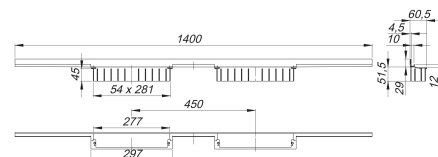

## Listwa odpływowa CeraWall Individual Duo, 1400 mm

Numer artykułu: 536037

GTIN: 4001636536037

Grupa rabatowa: 11

### Opis:

Listwa odpływowa CeraWall Individual Duo, 1400 mm

do montażu z korpusem wpustu DallFlex Duo, DallFlex Duo Plan oraz DallFlex Duo pionowym. Profil odpływowy do ukrytego montażu na przejściu pomiędzy ścianą i podłogą, odpowiedni do wykładzin ściennych i podłogowych o grubości 12 – 24 mm (z warstwą kleju), regulowana na długość co do milimetra.

wersja z:

- samoprzylepną taśmą bezpieczeństwa S 3, ze zbrojeniem ze stali nierdzewnej zabezpieczającym przed przecięciem dla ochrony uszczelnienia powierzchni, oraz taśmą izolacji akustycznej w celu oddzielenia od bryły budynku
- akcesoriami montażowymi i pozycjonującymi
- szablonem traserskim
- montażową pokrywę ochronną

materiał:

stal nierdzewna 1.4301

Ordering CeraWall Individual Duo:

Please order drain body DallFlex Duo + shower channel Individual Duo + cover plate Duo as three separate components.