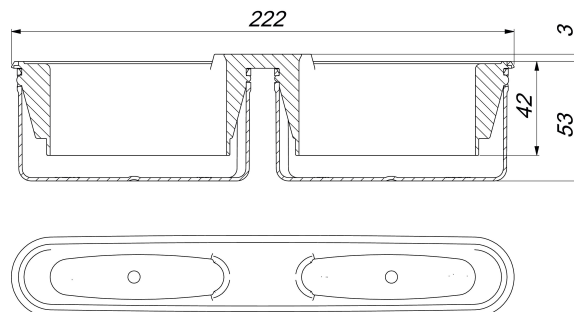

Syfon DallFlex Plan

Numer artykułu: 535511

GTIN: 4001636535511

Grupa rabatowa: 11

Opis:

Syfon DallFlex Plan

Części zamienne:

536501 drain body DallFlex Duo Plan, DN 40

539014 Drain body DallFlex Plan, DN 40

539311 Drain body DallFlex Plan EPS assembled,

540003 shower underlay DallFlex Wall Plan, DN

540010 shower underlay DallFlex Wall Plan, DN

540027 shower underlay DallFlex Wall Plan, DN