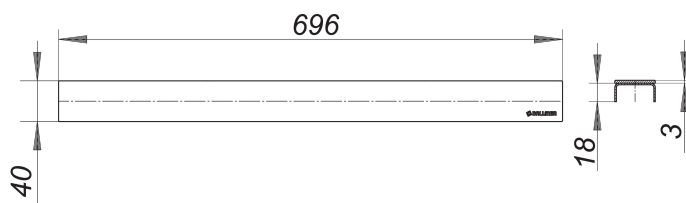

Pokrywa CeraLine czarny mat, 700 mm

Numer artykułu: 527165

GTIN: 4001636527165

Grupa rabatowa: 8

Opis:

Pokrywa CeraLine czarny mat, 700 mm
pokrywa do listew odpływowych CeraLine,
pasuje do wykładzin podłogowych o grubości 5 – 19 mm (łącznie z klejem), szerokość 40 mm

materiał:

stal nierdzewna 1.4301, nakładka o grubości 3 mm, powłoka PVD, czarny mat, klasa obciążenia K 3 (300 kg)