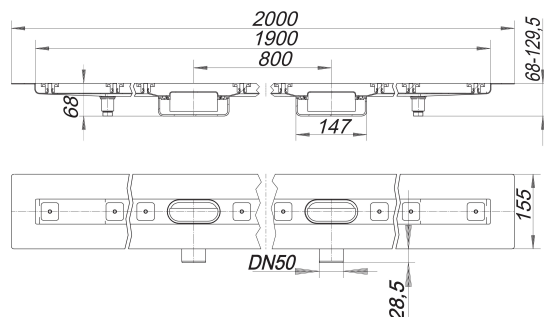

Listwa odpływowa CeraLine Nano F Duo 1900 mm, DN 50

Numer artykułu: 524775

GTIN: 4001636524775

Grupa rabatowa: 8

Opis:

Listwa odpływowa CeraLine Nano F Duo 1900 mm, DN 50

do montażu w poziomie posadzki z dwoma korpusami wpustu, króciec odpływowy: DN 50 boczny wersja z: – wyciszającymi nóżkami montażowymi do regulacji wysokości – kołnierzem pokrytym warstwą piasku do pewnego połączenia z izolacjami zespolonymi i pasmowymi materiałami izolacyjnymi zg. z DIN 18534 – syfonem i zamknięciem rewizyjnym, wysokość zamknięcia wodnego 24 mm – śrubami regulacyjnymi do regulacji wysokości – montażową pokrywę ochronną – szablonem do precyzyjnego ułożenia płytek – wspornikiem montażowym – korpusem wpustu materiał: korpus listwy: stal nierdzewna 1.4301, korpus wpustu: polipropylen o dużej udarności

Options for CeraLine Nano F Duo:

Any made-to-measure length up to 2000 mm can be supplied. Please enquire!

The outlet connector can be supplied in ABS to suit British Standard sizes and PE-HD conforming to DIN EN 1519. Please enquire.

Wydajności odpływu zg. z DIN EN 1253:

Nominal diameter	Norma produktu	Min. wydajność odpływu zgodny z normą	Wysokość akumulacji zgodny z normą
DN 50	DIN EN 1253	0,80 l/s	20,00 mm

Części zamienne:

523983 adjustable pedestals