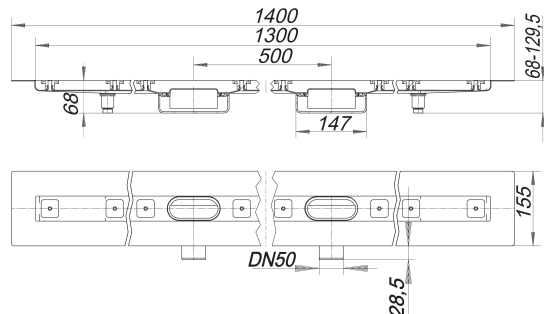

Listwa odpływowa CeraLine Nano F Duo 1300 mm, DN 50

Numer artykułu: 524713

GTIN: 4001636524713

Grupa rabatowa: 8

Opis:

Listwa odpływowa CeraLine Nano F Duo 1300 mm, DN 50

do montażu w poziomie posadzki z dwoma korpusami wpustu, króciec odpływowy: DN 50 boczny wersja z: – wyciszającymi nóżkami montażowymi do regulacji wysokości – kołnierzem pokrytym warstwą piasku do pewnego połączenia z izolacjami zespolonymi i pasmowymi materiałami izolacyjnymi zg. z DIN 18534 – syfonem i zamknięciem rewizyjnym, wysokość zamknięcia wodnego 24 mm – śrubami regulacyjnymi do regulacji wysokości – montażową pokrywę ochronną – szablonem do precyzyjnego ułożenia płytek – wspornikiem montażowym – korpusem wpustu materiał: korpus listwy: stal nierdzewna 1.4301, korpus wpustu: polipropylen o dużej udarności

Options for CeraLine Nano F Duo:

Any made-to-measure length up to 2000 mm can be supplied. Please enquire!

The outlet connector can be supplied in ABS to suit British Standard sizes and PE-HD conforming to DIN EN 1519. Please enquire.

Wydajności odpływu zg. z DIN EN 1253:

Nominal diameter	Norma produktu	Min. wydajność odpływu zgodny z normą	Wysokość akumulacji zgodny z normą
DN 50	DIN EN 1253	0,80 l/s	20,00 mm

Części zamienne:

523983 adjustable pedestals