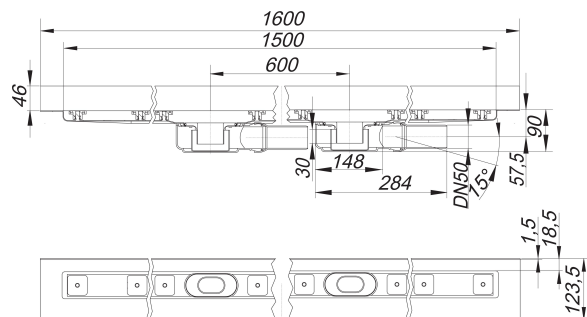

## Listwa odpływowa CeraLine Plan W Duo 1500 mm, DN 50

Numer artykułu: 524607

GTIN: 4001636524607

Grupa rabatowa: 8

### Opis:

Listwa odpływowa CeraLine Plan W Duo 1500 mm, DN 50

do montażu przy ścianie z dwoma korpusami wpustu, króciec odpływowi: DN 50 boczny, z przegubem kulistym, przestawny w zakresie 0-15°  
wersja z: – wyciszającymi nóżkami montażowymi do regulacji wysokości – kołnierzem pokrytym warstwą piasku umożliwiającym szczelnepołączenie z izolacjami alternatywnymi zg. z Instrukcją Centralnego Związku Niemieckiej Branży Budowlanej (ZDB) – syfonem i zamknięciem rewizyjnym, wysokość zamknięcia wodnego 30 mm – śrubami regulacyjnymi do regulacji wysokości – montażową pokrywę ochronną – szablonem do precyzyjnego ułożenia płytek – wspornikiem montażowym materiał: korpus listwy: stal nierdzewna 1.4301, korpus wpustu: polipropylen o dużej udarnośći

Options for CeraLine Plan W Duo:

- Any made-to-measure length up to 2000 mm can be supplied
- Upstands can be on back, back and one end or back and both ends
- Upstand can be set back for stone, marble wall finish

### Wydajności odpływu zg. z DIN EN 1253:

Nominal diameter	Norma produktu	Min. wydajność odpływu zgodny z normą	Wysokość akumulacji zgodny z normą
DN 50	DIN EN 1253	0,80 l/s	20,00 mm