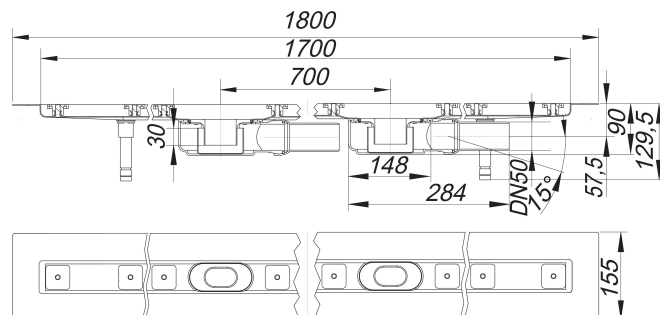

Listwa odpływowa CeraLine Plan F Duo 1700 mm, DN 50

Numer artykułu: 524546

GTIN: 4001636524546

Grupa rabatowa: 8

Opis:

Listwa odpływowa CeraLine Plan F Duo 1700 mm, DN 50

do montażu w poziomie posadzki z dwoma korpusami wpustu, króciec odpływowy: DN 50 boczny, z przegubem kulistym, przestawny w zakresie 0-15° wersja z: – wyciszającymi nóżkami montażowymi do regulacji wysokości – kołnierzem pokrytym warstwą piasku do pewnego połączenia z izolacjami zespolonymi i pasmowymi materiałami izolacyjnymi zg. z DIN 18534 – syfonem i zamknięciem rewizyjnym, wysokość zamknięcia wodnego 30 mm – śrubami regulacyjnymi do regulacji wysokości – montażową pokrywą ochronną – szablonem do precyzyjnego ułożenia płytek – wspornikiem montażowym materiał: korpus listwy: stal nierdzewna 1.4301, korpus wpustu: polipropylen o dużej udarności

Options for CeraLine Plan F Duo:

Any made-to-measure length up to 2000 mm can be supplied. Please enquire!

The outlet connector can be supplied in ABS to suit British Standard sizes and PE-HD conforming to DIN EN 1519. Please enquire.

Wydajności odpływu zg. z DIN EN 1253:

Nominal diameter	Norma produktu	Min. wydajność odpływu zgodny z normą	Wysokość akumulacji zgodny z normą
DN 50	DIN EN 1253	0,80 l/s	20,00 mm

Części zamienne:

523983 adjustable pedestals