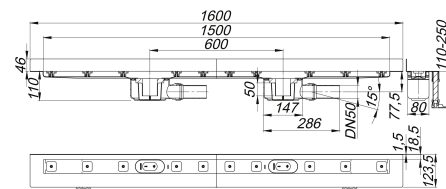

Listwa odpływowa CeraLine W Duo 1500 mm, DN 50

Numer artykułu: 524119

GTIN: 4001636524119

Grupa rabatowa: 8

Opis:

Listwa odpływowa CeraLine W Duo 1500 mm, DN 50

wg normy DIN EN 1253

do montażu przy ścianie

z dwoma korpusami wpustu, króciec odpływowy: DN 50 boczny, z przegubem kulistym, przestawny w zakresie 0-15°

wersja z:

- wyciszającymi nóżkami montażowymi do regulacji wysokości
- kotnierzem pokrytym warstwą piasku do pewnego połączenia z izolacjami zespolonymi i pasmowymi materiałami izolacyjnymi zg. z DIN 18534
- syfonem i zamknięciem rewizyjnym, wysokość zamknięcia wodnego 50 mm
- śrubami regulacyjnymi do regulacji wysokości
- montażową pokrywę ochronną
- szablonem do precyzyjnego ułożenia płytek
- wspornikiem montażowym

materiał:

korpus listwy: stal nierdzewna 1.4301, korpus wpustu: polipropylen o dużej udarnośći

Options for CeraLine W Duo:

- Any made-to-measure length up to 2000 mm can be supplied
- Upstands can be on back, back and one end or back and both ends
- Upstand can be set back for stone, marble wall finish

Please enquire!

The outlet connector can be supplied in ABS to suit British Standard sizes and PE-HD conforming to DIN EN 1519. Please enquire.

Wydajności odpływu zg. z DIN EN 1253:

| Nominal diameter | Norma produktu | Min. wydajność odpływu zgodny z normą | Wysokość akumulacji zgodny z normą |
|------------------|----------------|---------------------------------------|------------------------------------|
| DN 50 | DIN EN 1253 | 0,80 l/s | 20,00 mm |