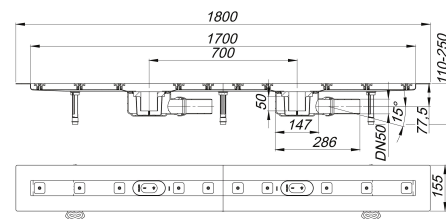

## Listwa odpływowa CeraLine F Duo 1700 mm, DN 50

Numer artykułu: 524058

GTIN: 4001636524058

Grupa rabatowa: 8

### Opis:

Listwa odpływowa CeraLine F Duo 1700 mm, DN 50

wg normy DIN EN 1253

do montażu w poziomie posadzki

z dwoma korpusami wpustu, króciec odpływowy: DN 50 boczny, z przegubem kulistym, przestawny w zakresie 0-15°

materiał:

korpus listwy: stal nierdzewna 1.4301, korpus wpustu: polipropylen o dużej udarnośći

Options for CeraLine F Duo:

Any made-to-measure length up to 2000 mm can be supplied. Please enquire!

The outlet connector can be supplied in ABS to suit British Standard sizes and PE-HD conforming to DIN EN 1519. Please enquire.

### Wydajności odpływu zg. z DIN EN 1253:

Nominal diameter	Norma produktu	Min. wydajność odpływu zgodny z normą	Wysokość akumulacji zgodny z normą
DN 50	DIN EN 1253	0,80 l/s	20,00 mm