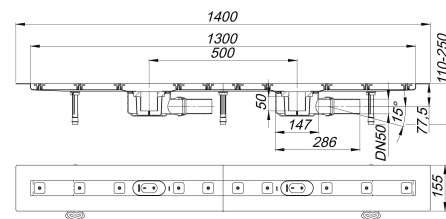

Listwa odpływowa CeraLine F Duo 1300 mm, DN 50

Numer artykułu: 524010

GTIN: 4001636524010

Grupa rabatowa: 8

Opis:

Listwa odpływowa CeraLine F Duo 1300 mm, DN 50

wg normy DIN EN 1253

do montażu w poziomie posadzki

z dwoma korpusami wpustu, króciec odpływowy: DN 50 boczny, z przegubem kulistym, przestawny w zakresie 0-15°

wersja z:

- wyciszającymi nóżkami montażowymi do regulacji wysokości
- kołnierzem pokrytym warstwą piasku do pewnego połączenia z izolacjami zespolonymi i pasmowymi materiałami izolacyjnymi zg. z DIN 18534
- syfonem i zamknięciem rewizyjnym, wysokość zamknięcia wodnego 50 mm
- śrubami regulacyjnymi do regulacji wysokości
- montażową pokrywę ochronną
- szablonem do precyzyjnego ułożenia płytek
- wspornikiem montażowym

materiał:

korpus listwy: stal nierdzewna 1.4301, korpus wpustu: polipropylen o dużej udarnośći

Options for CeraLine F Duo:

Any made-to-measure length up to 2000 mm can be supplied. Please enquire!

The outlet connector can be supplied in ABS to suit British Standard sizes and PE-HD conforming to DIN EN 1519. Please enquire.

Wydajności odpływu zg. z DIN EN 1253:

Nominal diameter	Norma produktu	Min. wydajność odpływu zgodny z normą	Wysokość akumulacji zgodny z normą
DN 50	DIN EN 1253	0,80 l/s	20,00 mm

Części zamienne:

523983 adjustable pedestals