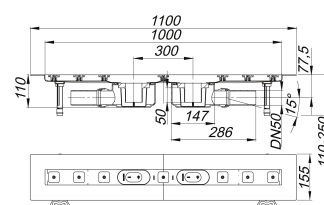

## Listwa odpływowa CeraLine F Duo 1000 mm, DN 50

Numer artykułu: 521828

GTIN: 4001636521828

Grupa rabatowa: 8

### Opis:

Listwa odpływowa CeraLine F Duo 1000 mm, DN 50

wg normy DIN EN 1253

do montażu w poziomie posadzki

z dwoma korpusami wpustu, króciec odpływowy: DN 50 boczny, z przegubem kulistym, przestawny w zakresie 0-15°

materiał:

korpus listwy: stal nierdzewna 1.4301, korpus wpustu: polipropylen o dużej udarnośći

Options for CeraLine F Duo:

Any made-to-measure length up to 2000 mm can be supplied. Please enquire!

The outlet connector can be supplied in ABS to suit British Standard sizes and PE-HD conforming to DIN EN 1519. Please enquire.

### Wydajności odpływu zg. z DIN EN 1253:

Nominal diameter	Norma produktu	Min. wydajność odpływu zgodny z normą	Wysokość akumulacji zgodny z normą
DN 50	DIN EN 1253	0,80 l/s	20,00 mm