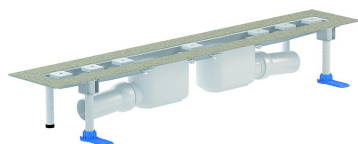

## Listwa odpływowa CeraLine F Duo 1000 mm, DN 50

Numer artykułu: 521828

GTIN: 4001636521828

Grupa rabatowa: 8

### Opis:

Listwa odpływowa CeraLine F Duo 1000 mm, DN 50

wg normy DIN EN 1253

do montażu w poziomie posadzki

z dwoma korpusami wpustu, króciec odpływowy: DN 50 boczny, z przegubem kulistym, przestawny w zakresie 0-15°

wersja z:

- wyciszającymi nóżkami montażowymi do regulacji wysokości
- kołnierzem pokrytym warstwą piasku do pewnego połączenia z izolacjami zespolonymi i pasmowymi materiałami izolacyjnymi zg. z DIN 18534
- syfonem i zamknięciem rewizyjnym, wysokość zamknięcia wodnego 50 mm
- śrubami regulacyjnymi do regulacji wysokości
- montażową pokrywę ochronną
- szablonem do precyzyjnego ułożenia płytek
- wspornikiem montażowym

materiał:

korpus listwy: stal nierdzewna 1.4301, korpus wpustu: polipropylen o dużej udarnośći

Options for CeraLine F Duo:

Any made-to-measure length up to 2000 mm can be supplied. Please enquire!

The outlet connector can be supplied in ABS to suit British Standard sizes and PE-HD conforming to DIN EN 1519. Please enquire.