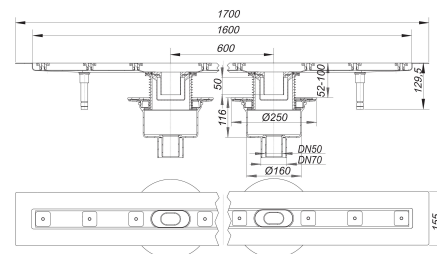

Listwa odpływowa CeraLine F Duo pionowa 1600 mm, DN 50/DN 70

Numer artykułu: 521712

GTIN: 4001636521712

Grupa rabatowa: 8

Opis:

Listwa odpływowa CeraLine F Duo pionowa 1600 mm, DN 50/DN 70
wg normy DIN EN 1253
do montażu w poziomie posadzki
z dwoma regulowanymi w poziomie (+/- 15 mm) korpusami wpustów CIRCO V, króciec odpływowy: DN 50/DN 70 pionowy

wersja z:

- wyciszającymi nóżkami montażowymi do regulacji wysokości
- kotnierzem pokrytym warstwą piasku do pewnego połączenia z izolacjami zespolonymi i pasmowymi materiałami izolacyjnymi zg. z DIN 18534
- syfonem i zamknięciem rewizyjnym, wysokość zamknięcia wodnego 50 mm
- śrubami regulacyjnymi do regulacji wysokości
- montażową pokrywę ochronną
- szablonem do precyzyjnego ułożenia płytek
- wspornikiem montażowym

materiał:

korpus listwy: stal nierdzewna 1.4301, korpus wpustu: polipropylen o dużej udarnośći

Options for CeraLine vertical F Duo:

Any made-to-measure length up to 2000 mm can be supplied. Please enquire!

Nominal diameter	Norma produktu	Min. wydajność odpływu zgodny z normą	Wysokość akumulacji zgodny z normą
DN 50	DIN EN 1253	0,80 l/s	20,00 mm
DN 70	DIN EN 1253	0,80 l/s	20,00 mm

11.12.2023 12:04

DALLMER

Części zamienne: