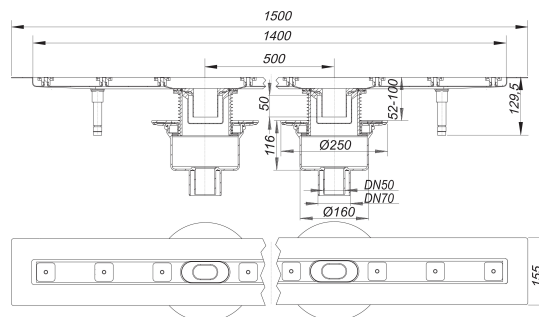

## Listwa odpływowa CeraLine F Duo pionowa 1400 mm, DN 50/DN 70

Numer artykułu: 521699

GTIN: 4001636521699

Grupa rabatowa: 8

### Opis:

Listwa odpływowa CeraLine F Duo pionowa 1400 mm, DN 50/DN 70  
wg normy DIN EN 1253  
do montażu w poziomie posadzki  
z dwoma regulowanymi w poziomie (+/- 15 mm) korpusami wpustów CIRCO V, króciec odpływowy: DN 50/DN 70 pionowy

materiał:

korpus listwy: stal nierdzewna 1.4301, korpus wpustu: polipropylen o dużej udarnośći

Options for CeraLine vertical F Duo:

Any made-to-measure length up to 2000 mm can be supplied. Please enquire!

### Wydajności odpływu zg. z DIN EN 1253:

Nominal diameter	Norma produktu	Min. wydajność odpływu zgodny z normą	Wysokość akumulacji zgodny z normą
DN 50	DIN EN 1253	0,80 l/s	20,00 mm
DN 70	DIN EN 1253	0,80 l/s	20,00 mm