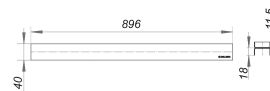

Pokrywa CeraLine indywidualna, 900 mm

Numer artykułu: 520753

GTIN: 4001636520753

Grupa rabatowa: 8

Opis:

Pokrywa CeraLine indywidualna, 900 mm
pokrywa do listew odpływowych CeraLine,
do własnej aranżacji za pomocą wykładzin podłogowych o grubości 16 – 30 mm (łącznie z klejem), szerokość 40 mm

materiał:

stal nierdzewna 1.4301, klasa obciążenia K 3 (300 kg)

900 mm