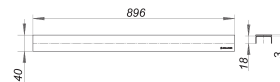

## Pokrywa CeraLine Design matowa, 900 mm

Numer artykułu: 520654

GTIN: 4001636520654

Grupa rabatowa: 8

### Opis:

Pokrywa CeraLine Design matowa, 900 mm

pokrywa do listew odpływowych CeraLine, pasuje do wykładzin podłogowych o grubości 5-19 mm (łącznie z klejem), szerokość 40 mm materiał: stal nierdzewna 1.4301, nakładka o grubości 3 mm, klasa obciążenia K 3 (300 kg)

900 mm