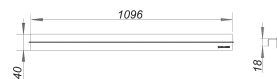

Pokrywa CeraLine Standard, 1100 mm

Numer artykułu: 520586

GTIN: 4001636520586

Grupa rabatowa: 8

Opis:

Pokrywa CeraLine Standard, 1100 mm

pokrywa do listew odpływowych CeraLine,

pasująca do wykładzin podłogowych o grubości 2-16 mm (łącznie z klejem), szerokość 40 mm

materiał:

stal nierdzewna 1.4301, klasa obciążenia K 3 (300 kg)

1100 mm