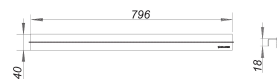

## Pokrywa CeraLine Standard, 800 mm

Numer artykułu: 520548

GTIN: 4001636520548

Grupa rabatowa: 8

### Opis:

Pokrywa CeraLine Standard, 800 mm

pokrywa do listew odpływowych CeraLine,

pasująca do wykładzin podłogowych o grubości 2-16 mm (łącznie z klejem), szerokość 40 mm

materiał:

stal nierdzewna 1.4301, klasa obciążenia K 3 (300 kg)

800 mm