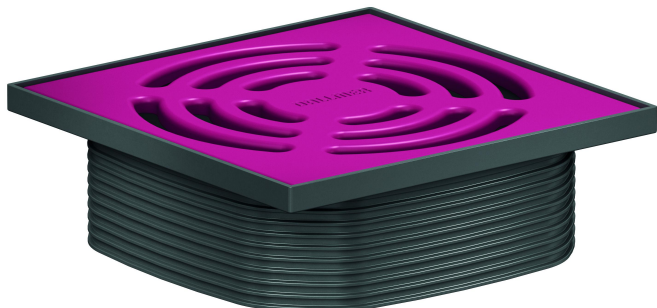

Nasada DallDrain Pure, telemagenta, 120 x 120 mm

Numer artykułu: 518200

GTIN: 4001636518200

Grupa rabatowa: 6

Opis:

Nasada DallDrain Pure, telemagenta, 120 x 120 mm

Nasada z rusztem ze stali nierdzewnej osadzonym w ramce z tworzywa sztucznego, pasuje do korpusów wpustu DallDrain i przedłużki Dall-Drain.

WERSJA Z:

- rusztem ze kolorowej stali nierdzewnej lakierowanej matowo, ramka z ciemnoszarego tworzywa sztucznego
- z elementem pozycjonującym, zapewniającym regulację w poziomie +/- 9,5 mm.
- przedłużką nasady z możliwością skrócenia, do wykładzin podłogowych o grubości 10 – 36 mm (łącznie z warstwą kleju)

MATERIAŁ

Ruszt: stal nierdzewna 1.4301, klasa obciążenia K 3 (300 kg); przedłużka nasady i ramka: ABS