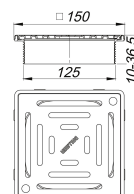

Nasada DallDrain Select, ruszt przykręcany, 150 x 150 mm

Numer artykułu: 517470

GTIN: 4001636517470

Grupa rabatowa: 6

Opis:

Nasada DallDrain Select, ruszt przykręcany, 150 x 150 mm

Nasada z rusztem ze stali nierdzewnej osadzonym w ramce ze stali nierdzewnej, pasuje do korpusów wpustu i przedłużki DallDrain. WERSJA Z: – rusztem i ramką ze stali nierdzewnej – przedłużką nasady z możliwością skrócenia, do wykładzin podłogowych o grubości 10 – 36 mm (łącznie z warstwą kleju) MATERIAŁ Ruszt: stal nierdzewna 1.4301, klasa obciążenia K 3 (300 kg); przedłużka nasady: ABS, ramka: stal nierdzewna 1.4301.

Zapewniającym regulację w poziomie +/- 5 mm.