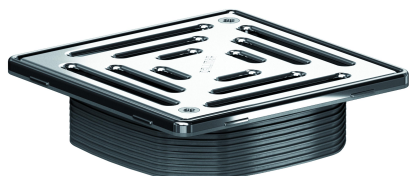

Nasada DallDrain Select, ruszt przykręcany, 150 x 150 mm

Numer artykułu: 517470

GTIN: 4001636517470

Grupa rabatowa: 6

Opis:

Nasada DallDrain Select, ruszt przykręcany, 150 x 150 mm

Nasada z rusztem ze stali nierdzewnej osadzonym w ramce ze stali nierdzewnej, pasuje do korpusów wpustu i przedłużki DallDrain. WERSJA Z: – rusztem i ramką ze stali nierdzewnej – przedłużką nasady z możliwością skrócenia, do wykładzin podłogowych o grubości 10 – 36 mm (łącznie z warstwą kleju) MATERIAŁ Ruszt: stal nierdzewna 1.4301, klasa obciążenia K 3 (300 kg); przedłużka nasady: ABS, ramka: stal nierdzewna 1.4301.

Zapewniającym regulację w poziomie +/- 5 mm.