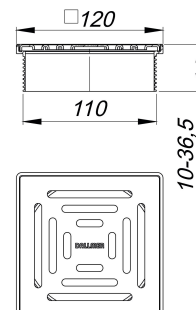

Nasada DallDrain Select, 120 x 120 mm

Numer artykułu: 517296

GTIN: 4001636517296

Grupa rabatowa: 6

Opis:

Nasada DallDrain Select, 120 x 120 mm

Nasada z rusztem ze stali nierdzewnej osadzonym w ramce ze stali nierdzewnej, pasuje do korpusów wpustu DallDrain, CeraDrain i przedłużki DallDrain, CeraDrain.

WERSJA Z:

- rusztem i ramką ze stali nierdzewnej
- przedłużką nasady z możliwością skrócenia, do wykładzin podłogowych o grubości 10 – 36 mm (łącznie z warstwą kleju)

MATERIAŁ

Ruszt: stal nierdzewna 1.4301, klasa obciążenia K 3 (300 kg); przedłużka nasady: ABS, ramka: stal nierdzewna 1.4301.

Z elementem pozycjonującym, zapewniającym regulację w poziomie +/- 9,5 mm.

Części zamienne:

517036 floor drain DallDrain Select, DN 50, 12

517104 floor drain DallDrain Select Plan, DN 4

517159 floor drain DallDrain Select vertical,