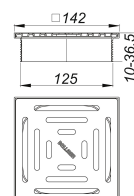

### Opis:

Nasada DallDrain Pure, 150 x 150 mm

Nasada z rusztem ze stali nierdzewnej osadzonym w ramce z tworzywa sztucznego, pasuje do korpusów wpustu DallDrain i przedłużki Dall-Drain. WERSJA Z: – rusztem ze stali nierdzewnej, ramką z tworzywa sztucznego – przedłużką nasady z możliwością skrócenia, do wykładzin podłogowych o grubości 10 – 36 mm (łącznie z warstwą kleju) MATERIAŁ Ruszt: stal nierdzewna 1.4301, klasa obciążenia K 3 (300 kg); przedłużka nasady i ramka: ABS

Zapewniającym regulację w poziomie +/- 5 mm.