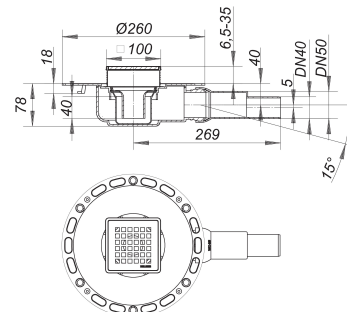

Wpust podłogowy TistoPlan Quadra 10, DN 40/DN 50, 100 x 100 mm

Numer artykułu: 514301

GTIN: 4001636514301

Grupa rabatowa: 5

Opis:

Wpust podłogowy TistoPlan Quadra 10, DN 40/DN 50, 100 x 100 mm

wg normy DIN EN 1253 króciec odpływowy: DN 40/DN 50 boczny, z przegubem kulistym, przestawny w zakresie 0-15° wersja z: – kotłierzem laminowanym flizeliną – mankietem uszczelniającym Tisto – syfonem i zamknięciem rewizyjnym, wysokość zamknięcia wodnego 40 mm – montażową pokrywę ochronną – nasadą o regulowanej wysokości materiał: polipropylen o dużej udarności ruszt: stal nierdzewna 1.4301, klasa obciążenia K 3 (300 kg)

with design grate Quadra, 304 stainless steel, frame 304 stainless steel, 100 x 100 mm

Części zamienne:

495587 frame TS 10, 100 x 100 mm