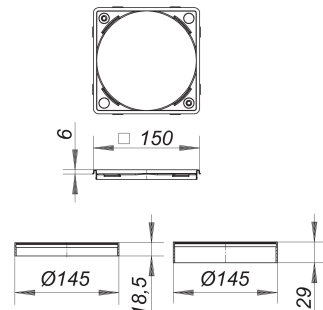

Króciec nasadowy S 15/150, stal nierdzewna 1.4301, 150 x 150 mm

Numer artykułu: 503077

GTIN: 4001636503077

Grupa rabatowa: 5

Opis:

Króciec nasadowy S 15/150, stal nierdzewna 1.4301, 150 x 150 mm
do CeraDrain S 15 i TistoDrain S 15 przedłużka nasady: ABS, 1 x 16 mm, 1 x 42,5 mm
ramka: stal nierdzewna 1.4301, 150 x 150 mm, pasujące ruszty 140 x 140 mm