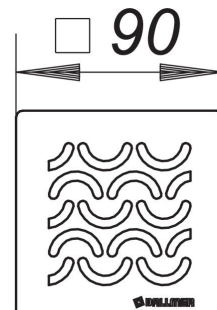

Ruszt Seine 90

Numer artykułu: 502612

GTIN: 4001636502612

Grupa rabatowa: 3

Opis:

Ruszt Seine 90

ruszt ozdobny, powierzchnia matowa satynowa, z otworami odpływowymi o wzorze Seine materiał: stal nierdzewna 1.4404, grubość 5 mm
pasuje do króćców nasadowych z ramką 100 x 100 mm

Części zamienne:

514448 sound-insul. fl. dr. CeraDrain-48 VC 10